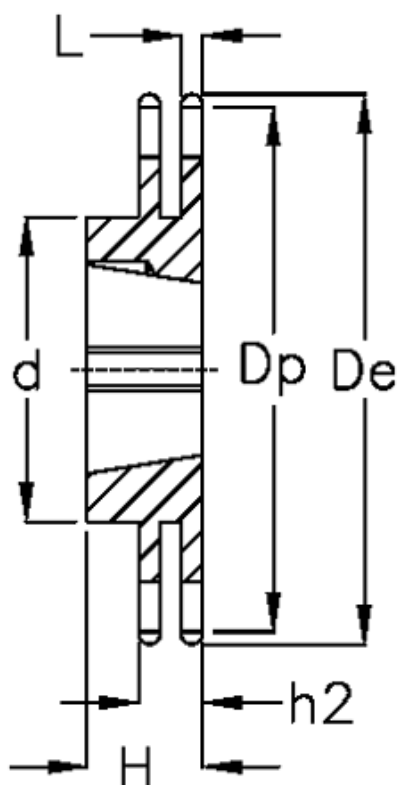

Varenummer: 616032007024
Beskrivelse: Bøsningshjul 12 B-2 Z=24 duplex
for bøsning 2517

Mål

Antal tænder	= 24
C	= 2
d	= 108
De	= 153.9
Dp	= 145.94
For bøsning	= 2517
For kædebetegnelse	= 12 B-2
For kæde størrelse	= 3/4" x 7/16"

H	= 45
h2	= 30.3
Materiale	= Stål